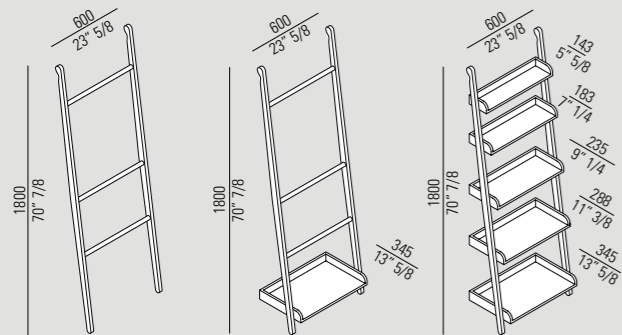

design Benedini Associati

ACOM0531N

ACOM0532N

ACOM0534N

Finiture / Finishes