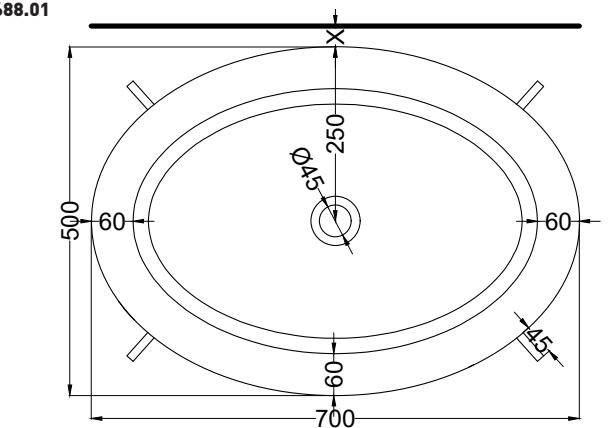

Catino Ovale

catino ovale 70 con cassetto
catino ovale 70 with drawer

cielo
handmade in Italy

PESO NETTO/NET WEIGHT: 12,70 Kg (lavabo/washbasin) + 15,00 Kg (struttura/framework) + 10,00 Kg (cassetto/drawer)

ACCESSORI/ACCESSORIES:

PIL01 - Piletta universale click-clack CROMO con coperchio in ceramica / Universal click-clack drain in CHROME with ceramic lid
PIL01NM - Piletta universale click-clack NERO MATT con coperchio in ceramica / Universal click-clack drain in MATT BLACK with ceramic lid
PIL01BR - Piletta universale click-clack BRONZO con coperchio in ceramica / Universal click-clack drain in BRONZE with ceramic lid
PIL01CM - Piletta universale click-clack CEMENTO con coperchio in ceramica / Universal click-clack drain in CEMENTO with ceramic lid

SISP - Sifone CROMO / CHROME siphon
SIFN - Sifone NERO MATT / MATT BLACK siphon
SIFBR - Sifone BRONZO / BRONZE siphon
SIFCM - Sifone CEMENTO / CEMENTO siphon

NOTE/NOTES

Lavabo in ceramica; Cassetto in legno; Struttura in acciaio verniciato. Washbasin made of ceramic; Drawer made of wood; Frame made of painted stainless steel. La verniciatura del cassetto è leggermente qoffrata. The drawer laquering is slightly textured.

DoP No. 14688.01

FINITURE LAVABO

WASHBASIN FINISHES

● Bianco/white - glossy

Le Terre di Cielo

● Talco	● Arenaria
● Pomice	● Avena
● Brina	● Lino
● Basalto	● Agave
● Lavagna	● Muschio
● Cemento	● Polvere
● Fango	● Cipria
● Cacao	● Canapa

Le Acque di Cielo

● Oltremare	● Corallo
● Smeraldo	● Ninfea
● Alga	● Anemone

FINITURE CASSETTO IN LEGNO

WOODEN DRAWER FINISHES

laccature/laquerings

● Talco	● Arenaria	● Basalto
● Pomice	● Avena	● Muschio
● Brina	● Cemento	

essenze legno/wood essences

● Rovere Grigio	● Rovere Nero
● Rovere Sbiancato	● Eucalipto
● Rovere Naturale	

FINITURE STRUTTURA