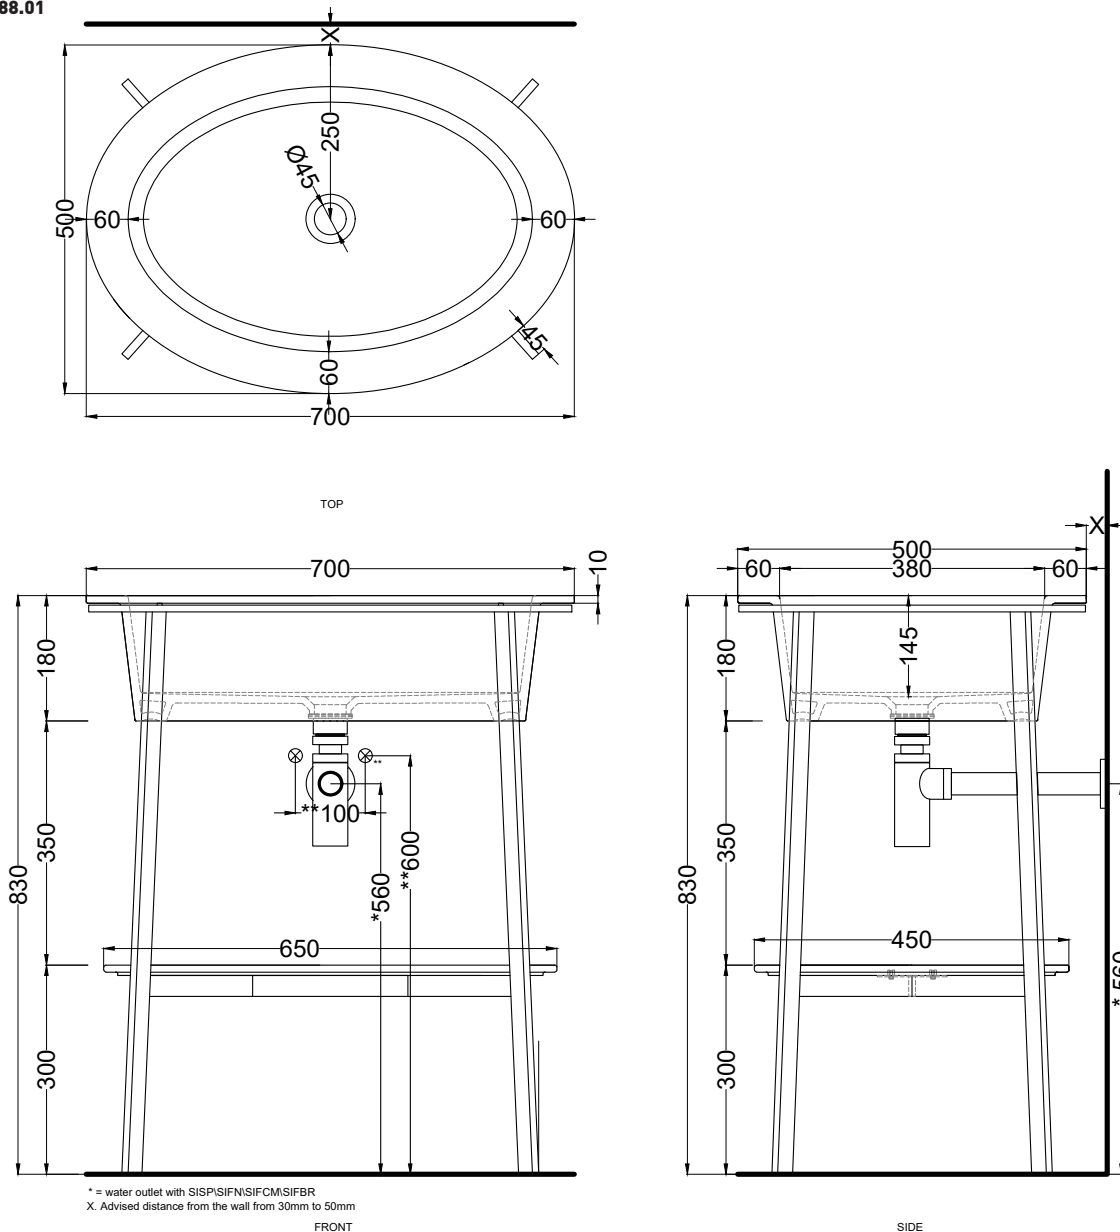

FINITURE PIANO IN MARMO

MARBLE BOTTOM SHELF FINISHES

● Azul Noche

● Bianco Carrara Gioia

● Nero Marquina

Novembre 2020

ATTENZIONE: Superfici, pesi e misure riportate possono presentare leggere differenze rispetto ai pezzi reali, in considerazione e accordo delle caratteristiche di tolleranza intrinseche del materiale ceramico e del suo processo produttivo. L'azienda si riserva di cambiare schede tecniche e caratteristiche di funzionamento degli articoli in ogni momento e senza necessità di preavviso.

ATTENTION: Surfaces, weights and dimensions can show some little differences compared to the real item, following typical intrinsic characteristics of ceramics material and production. The company reserves the right to change any technical specifications/ dimension and/or operating characteristics of the products at any time and without giving notice.