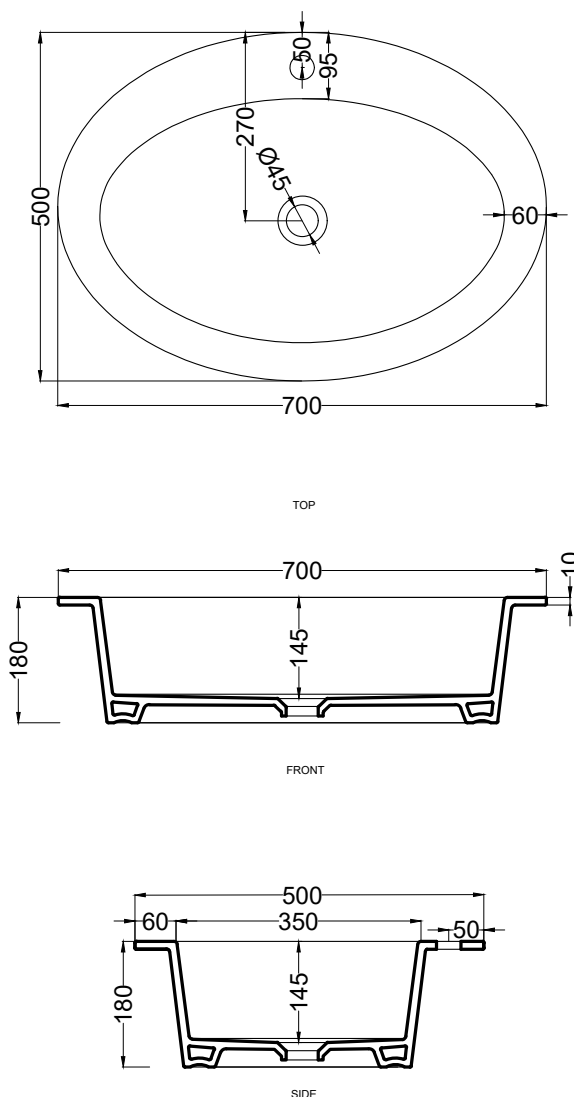

Le Acque di Cielo

● Oltremare
● Smeraldo
● Alga
● Corallo
● Ninfea
● Anemone

DoP No. 14688.01

Novembre 2020

ATTENZIONE:
Superfici, pesi e misure riportate possono presentare leggere differenze rispetto ai pezzi reali, in considerazione e accordo delle caratteristiche di tolleranza intrinseche del materiale ceramico e del suo processo produttivo. L'azienda si riserva di cambiare schede tecniche e caratteristiche di funzionamento degli articoli in ogni momento e senza necessità di preavviso.

ATTENTION:
Surfaces, weights and dimensions can show some little differences compared to the real item, following typical intrinsic characteristics of ceramics material and production. The company reserves the right to change any technical specifications/dimension and/or operating characteristics of the products at any time and without giving notice.