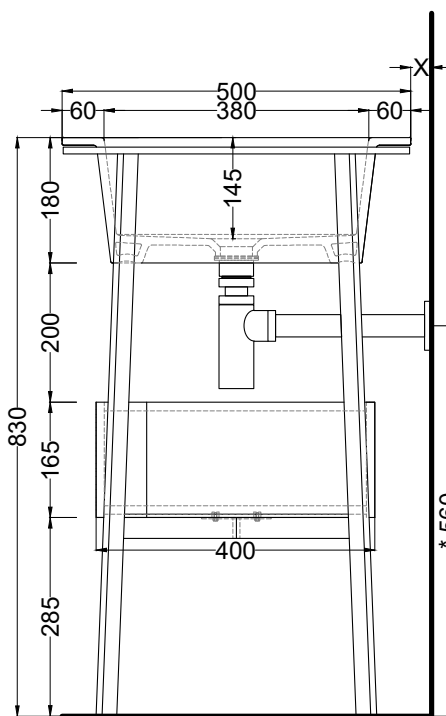

SIDE

Novembre 2020

ATTENZIONE: Superfici, pesi e misure riportate possono presentare leggere differenze rispetto ai pezzi reali, in considerazione e accordo delle caratteristiche di tolleranza intrinseche del materiale ceramico e del suo processo produttivo. L'azienda si riserva di cambiare schede tecniche e caratteristiche di funzionamento degli articoli in ogni momento e senza necessità di preavviso.

ATTENTION: Surfaces, weights and dimensions can show some little differences compared to the real item, following typical intrinsic characteristics of ceramics material and production. The company reserves the right to change any technical specifications/dimension and/or operating characteristics of the products at any time and without giving notice.