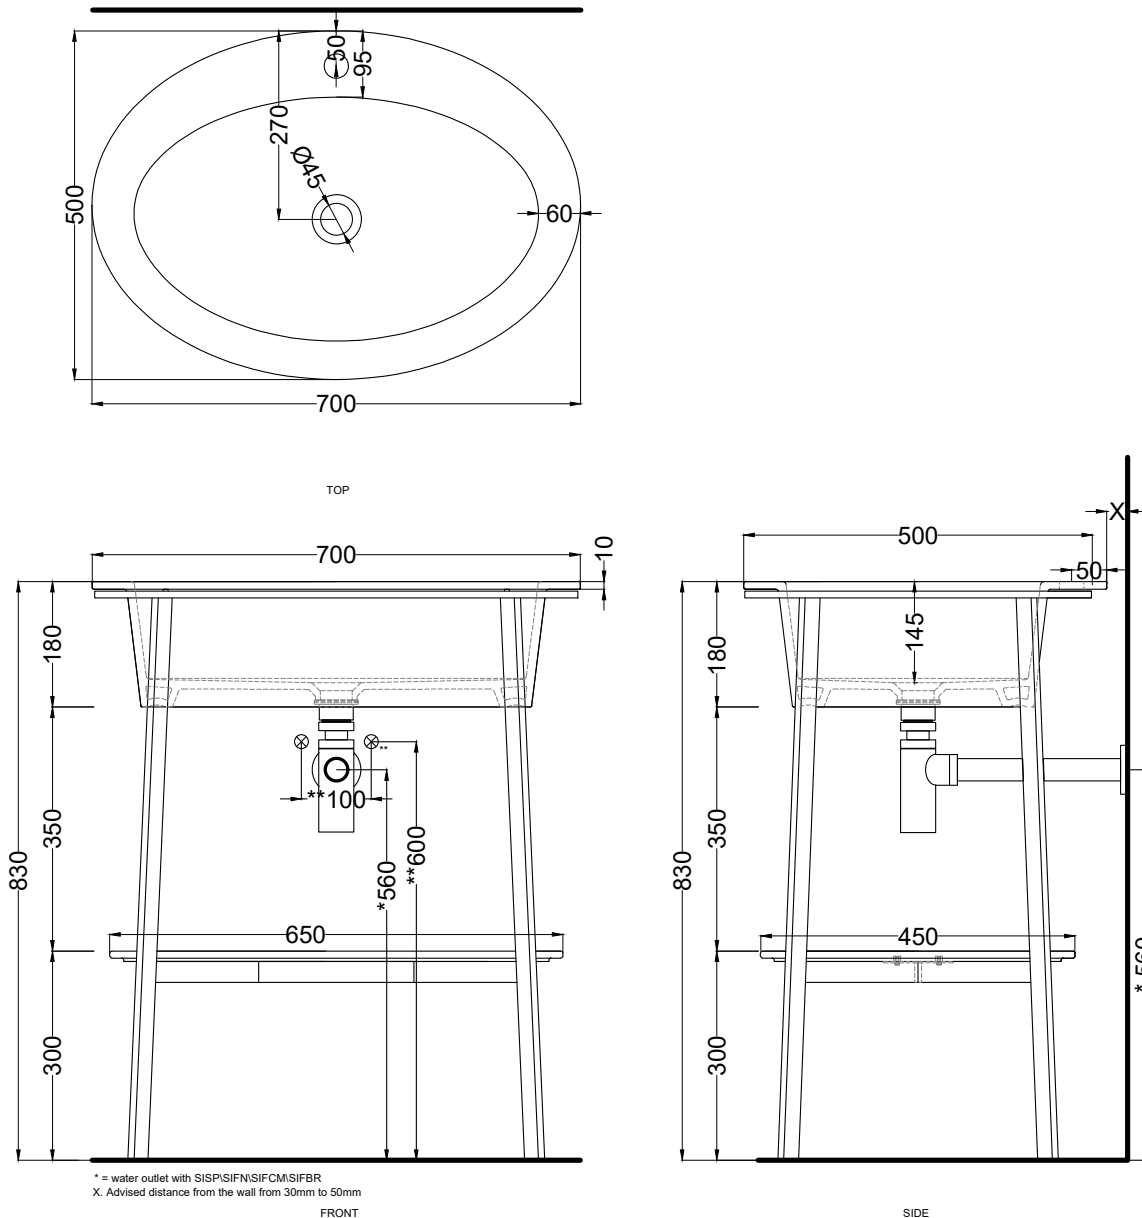

ATTENZIONE: Superfici, pesi e misure riportate possono presentare leggere differenze rispetto ai pezzi reali, in considerazione e accordo delle caratteristiche di tolleranza intrinseche del materiale ceramico e del suo processo produttivo. L'azienda si riserva di cambiare schede tecniche e caratteristiche di funzionamento degli articoli in ogni momento e senza necessità di preavviso.

ATTENTION: Surfaces, weights and dimensions can show some little differences compared to the real item, following typical intrinsic characteristics of ceramics material and production. The company reserves the right to change any technical specifications/dimension and/or operating characteristics of the products at any time and without giving notice.