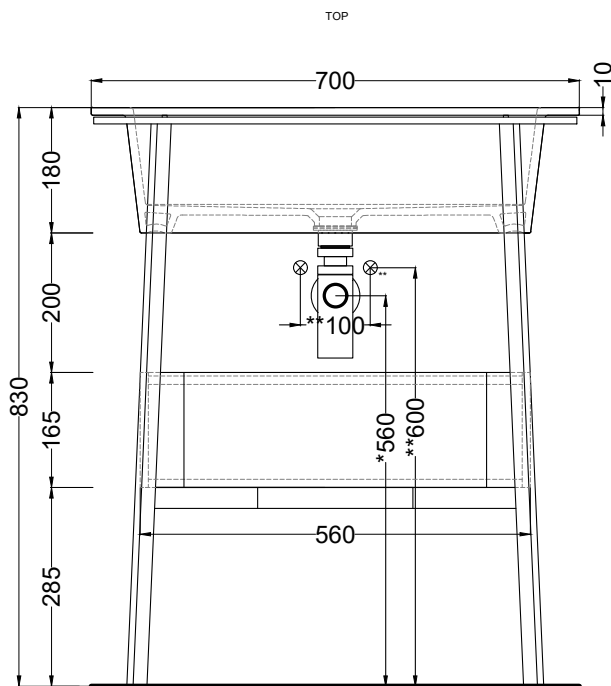

Catino Ovale

catino ovale 70 con cassetto
catino ovale 70 with drawer

cielo
handmade in Italy

PESO NETTO/NET WEIGHT: 12,70 Kg (lavabo/washbasin) + 15,00 Kg (struttura/framework) + 10,00 Kg (cassetto/drawer)

ACCESSORI/ACCESSORIES:

PIL01 - Piletta universale click-clack CROMO con coperchio in ceramica / Universal click-clack drain in CHROME with ceramic lid
PIL01NM - Piletta universale click-clack NERO MATT con coperchio in ceramica / Universal click-clack drain in MATT BLACK with ceramic lid
PIL01BR - Piletta universale click-clack BRONZO con coperchio in ceramica / Universal click-clack drain in BRONZE with ceramic lid
PIL01CM - Piletta universale click-clack CEMENTO con coperchio in ceramica / Universal click-clack drain in CEMENTO with ceramic lid

SISP - Sifone CROMO / CHROME siphon
SIFN - Sifone NERO MATT / MATT BLACK siphon
SIFBR - Sifone BRONZO / BRONZE siphon
SIFCM - Sifone CEMENTO / CEMENTO siphon

NOTE/NOTES

Lavabo in ceramica; Cassetto in legno; Struttura in acciaio verniciato. Washbasin made of ceramic; Drawer made of wood; Frame made of painted stainless steel. La verniciatura del cassetto è leggermente qoffrata. The drawer laquering is slightly textured.

DoP No. 14688.01

FINITURE LAVABO

WASHBASIN FINISHES

● Bianco/white - glossy

Le Terre di Cielo

● Talco	● Arenaria
● Pomice	● Avena
● Brina	● Lino
● Basalto	● Agave
● Lavagna	● Muschio
● Cemento	● Polvere
● Fango	● Cipria
● Cacao	● Canapa

Le Acque di Cielo

● Oltremare	● Corallo
● Smeraldo	● Ninfea
● Alga	● Anemone

FINITURE CASSETTO IN LEGNO

WOODEN DRAWER FINISHES

laccature/laquerings

● Talco	● Arenaria	● Basalto
● Pomice	● Avena	● Muschio
● Brina	● Cemento	

essenze legno/wood essences

● Rovere Grigio	● Rovere Nero
● Rovere Sbiancato	● Eucalipto
● Rovere Naturale	

FINITURE STRUTTURA