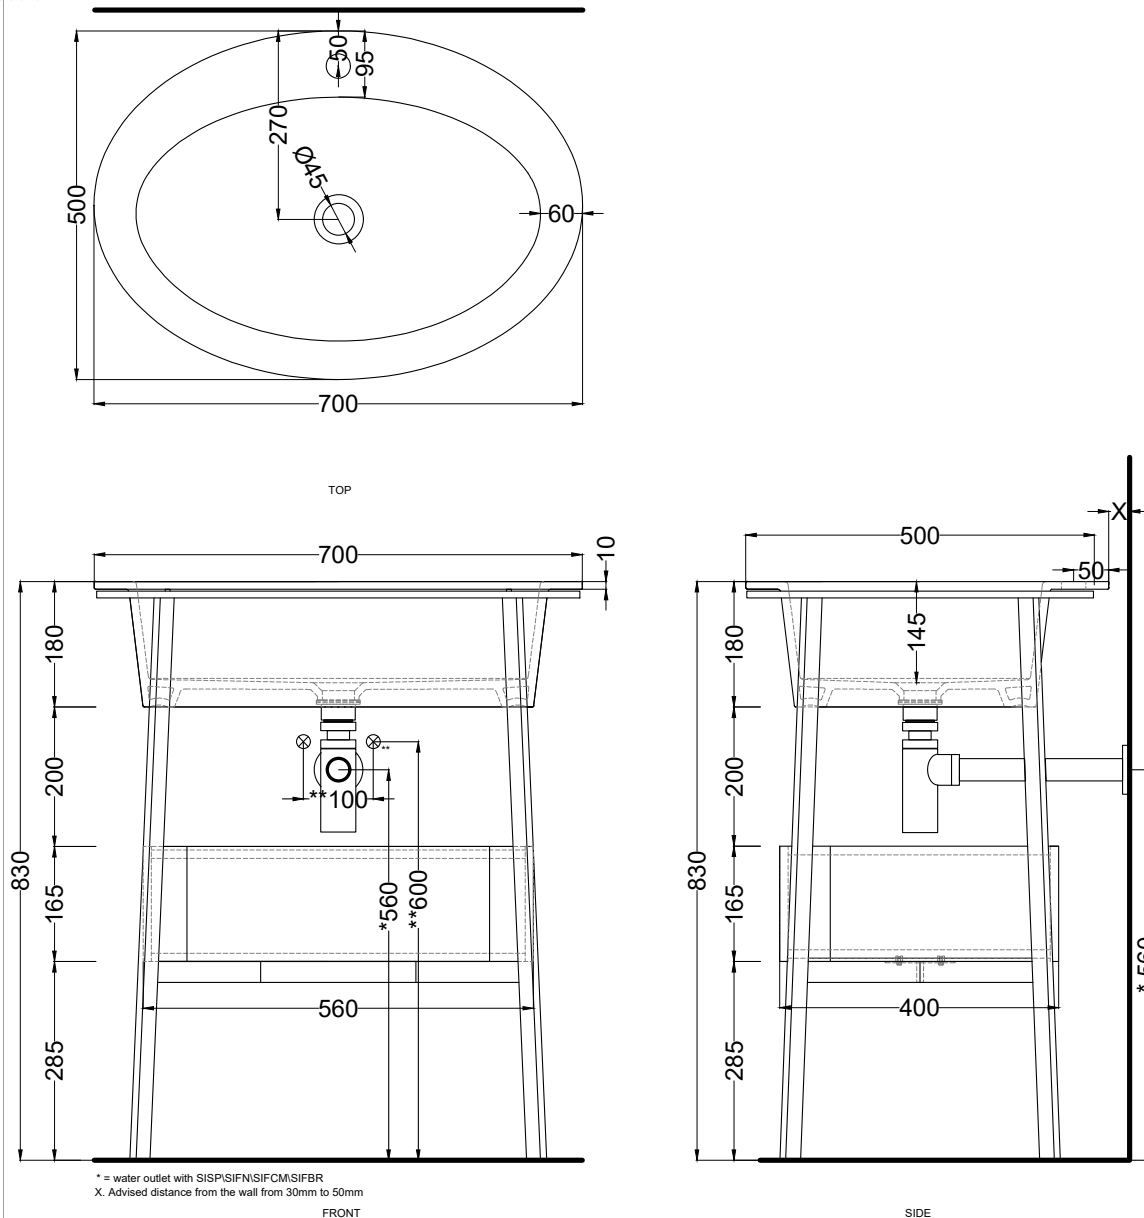

Le Acque di Cielo

- Oltremare
- Smeraldo
- Alga
- Corallo
- Ninfea
- Anemone

Novembre 2020

ATTENZIONE: Superfici, pesi e misure riportate possono presentare leggere differenze rispetto ai pezzi reali, in considerazione e accordo delle caratteristiche di tolleranza intrinseche del materiale ceramico e del suo processo produttivo. L'azienda si riserva di cambiare schede tecniche e caratteristiche di funzionamento degli articoli in ogni momento e senza necessità di preavviso.

ATTENTION: Surfaces, weights and dimensions can show some little differences compared to the real item, following typical intrinsic characteristics of ceramics material and production. The company reserves the right to change any technical specifications/dimension and/or operating characteristics of the products at any time and without giving notice.