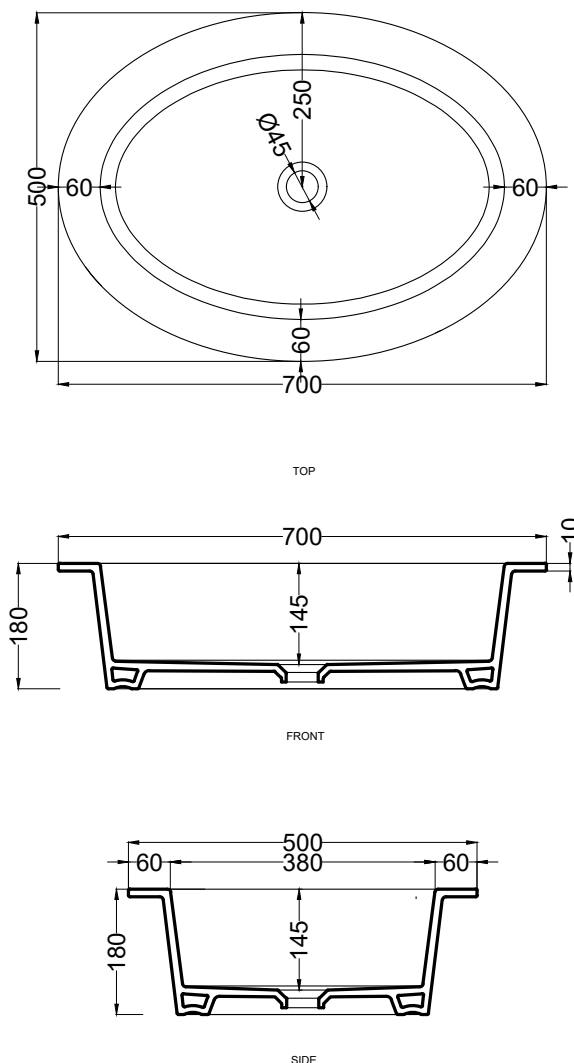

Le Acque di Cielo

● Oltremare
● Smeraldo
● Alga
● Corallo
● Ninfea
● Anemone

DoP No. 14688.01

Novembre 2020

ATTENZIONE:
Superfici, pesi e misure riportate possono presentare leggere differenze rispetto ai pezzi reali, in considerazione e accordo delle caratteristiche di tolleranza intrinseche del materiale ceramico e del suo processo produttivo. L'azienda si riserva di cambiare schede tecniche e caratteristiche di funzionamento degli articoli in ogni momento e senza necessità di preavviso.

ATTENTION:
Surfaces, weights and dimensions can show some little differences compared to the real item, following typical intrinsic characteristics of ceramics material and production. The company reserves the right to change any technical specifications/dimension and/or operating characteristics of the products at any time and without giving notice.